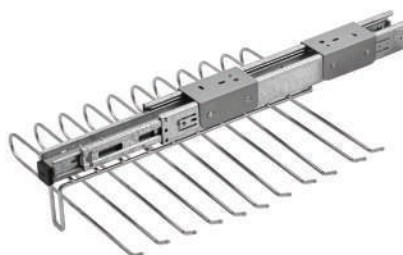

Shoes Rack

فرز ۱ / Faraz 1

آویز شلوار

کد CODE	یونیت (U)cm	طول (L)cm	عرض (W)cm	ارتفاع (H)cm
A837	40	45	34	12

Trouser Rack

لوله و پایه لوله دیواری استیل ۱۶ و ۴۲

کد CODE	یونیت (U)cm	طول (L)cm	عرض (W)cm
A822	-	150	-
A823	-	-	-
A824	-	-	-
A825	-	150	-
A826	-	-	-