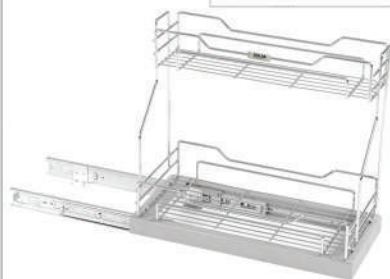

Selin 2 / ۲ سلین (ریل ساچمه ای-ریل تاندم) سبد مواد شوینده مدل ایتالیایی ریل کف

کد CODE	یونیت (U)cm	طول (L)cm	عرض (W)cm	ارتفاع (H)cm
A365	30	50.5	22.5	47

Detergent Holder