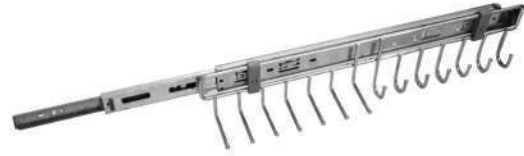

Hamta / همتا

جا قاشقی داخل کثو فايبر گلاس

کد CODE	یونیت (U)cm	طول (L)cm	عرض (W)cm
A805	40	49	36
A806	50	49	46
A831	60	49	56
A807	90	49	86

Faraz 3 / فراس 3

جا کراوات کمر بند ریلی

کد CODE	یونیت (U)cm	طول (L)cm	عرض (W)cm	ارتفاع (H)cm
A829	35	50	12	6

Iron Board

Parmin / پارمین

آینه چرخان داخل کمد

کد CODE	یونیت (U)cm	ارتفاع (L)cm	طول (L)cm	عرض (W)cm
A850	30	102	40	6

Saya / سایا

میز اتو تاشو گردان همراه باکس اتو (داخل کمد)

کد CODE	یونیت (U)cm	طول (L)cm	عرض (W)cm	ارتفاع (H)cm
A851	35	43	28	22

یونیت بدون درب یا یونیت درب دار با لولای خرچنگی (لولای ۱۸۰ درجه)