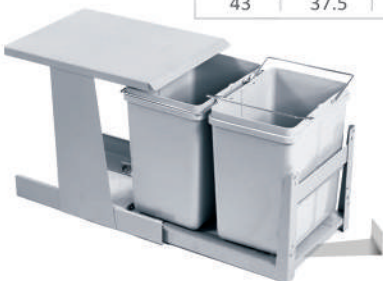

سطل زباله دو مخزنه متوسط درب باز شو (۳۴ لیتری) / هانا / Hana

کد	یونیت (U)cm	طول (L)cm	عرض (W)cm	ارتفاع (H)cm
A832	50	51.5	37.5	43

Waste Bin-34 Litter