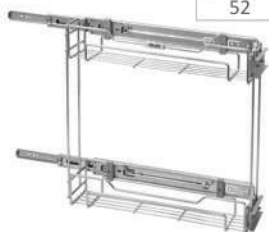

Selin 2 / ۲ سلین (ریل ساچمه ای-ریل تاندم) سبد مواد شوینده مدل ایتالیایی ریل کف

کد CODE	یونیت (U)cm	طول (L)cm	عرض (W)cm	ارتفاع (H)cm
A365	30	50.5	22.5	47

Detergent Holder

Radin 3 / ۳ رادین (ریل کف) قابل استفاده در عمق کم

کد CODE	یونیت (U)cm	طول (L)cm	عرض (W)cm	ارتفاع (H)cm
A342	30	39.5	23.5	49.5
A343	40	39.5	33.5	49.5
A344	50	39.5	43.5	49.5

Under Workbench Unit With 3 Baskets and Bottle Division

Selin 3 / ۳ سلین (ریل ساچمه ای-ریل تاندم) سبد مواد شوینده پهلوی با قابلیت نصب به درب

کد CODE	یونیت (U)cm	طول (L)cm	عرض (W)cm	ارتفاع (H)cm
A371	15	51.5	11.5	52
A356	20	51.5	16.5	52
A357	25	51.5	21.5	52

Detergent Holder

*ریل تاندم فقط اندازه های 20 و 25

Radin 2 / ۲ رادین (ریل کف دو طبقه) (ریل ساچمه ای-ریل تاندم)

کد CODE	یونیت (U)cm	طول (L)cm	عرض (W)cm	ارتفاع (H)cm
A345	30	51	23.5	54
A346	35	51	28.5	54
A347	40	51	33.5	54
A348	45	51	38.5	54
A349	50	51	43.5	54
A350	60	51	53.5	54

Under Workbench Unit With 2 Baskets with Dish and Bottle Division

Setin 2 / ۲ ستین (ریل ساچمه ای-ریل تاندم) سبد مواد شوینده پهلوی قابل استفاده در عمق کم با قابلیت نصب به درب

کد CODE	یونیت (U)cm	طول (L)cm	عرض (W)cm	ارتفاع (H)cm
A390	20	41.5	16.5	52

Detergent Holder

Rayan / رایان (ریل ساچمه ای-ریل تاندم) جا بطری ریل کف

کد CODE	یونیت (U)cm	طول (L)cm	عرض (W)cm	ارتفاع (H)cm
A351	15	51	11.3	54
A352	20	51	13.5	54
A353	25	51	18.5	54

Under Workbench Unit With 2 Baskets And Bottle Division

Barzin / برزین (ریل ساچمه ای-ریل تاندم) جا حبوبات ریل کف سه مخزنه

کد CODE	یونیت (U)cm	طول (L)cm	عرض (W)cm	ارتفاع (H)cm
A358	35	52.5	31	21

Sliding Containers

Rayan 2 / ۲ رایان (ریل ساچمه ای-ریل تاندم) ریل کف سه طبقه

کد CODE	یونیت (U)cm	طول (L)cm	عرض (W)cm	ارتفاع (H)cm
A368	15	51	11.3	54
A369	20	51	13.5	54
A370	25	51	18.5	54

Under Workbench Unit With 3 Baskets And Bottle Division

Bardia / بردیا (ریل ساچمه ای-ریل تاندم) جا برنجی ریل کف تک مخزنه

کد CODE	یونیت (U)cm	طول (L)cm	عرض (W)cm	ارتفاع (H)cm
A359	35	49	29	31