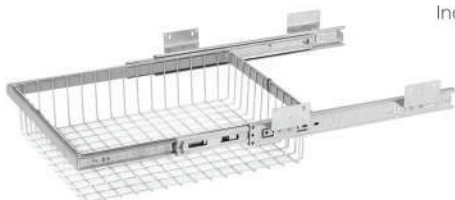

Mahor 2 / ماهور ۲ سبذ سبب زمینی پیاز فریم دار

کد	یونیت (U)cm	طول (L)cm	عرض (W)cm	ارتفاع (H)cm
A377-309	35-40	49	31.8-36.8	12
A310-311	45-50	49	41.8-46.8	12
A366-367	55-60	49	51.8-56.8	12

Independent Drawer