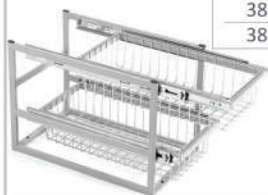

هومان ۲ / ۲ Hooman

چند منظوره ریلی دو طبقه

کد CODE	یونیت (U)cm	طول (L)cm	عرض (W)cm	ارتفاع (H)cm
A386	35	50.5	29	38
A387	40	50.5	34	38
A394	45	50.5	39	38
A388	50	50.5	44	38
A395	55	50.5	49	38
A396	60	50.5	54	38

Multi Function Drawer