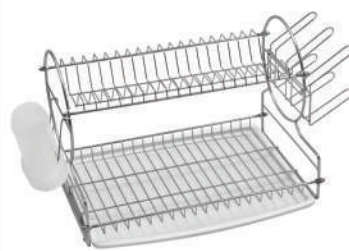

Plate-Glass Holder for Upper Set with Fork-Spoon Dividers

آبچکان رومیزی بزرگ با جا قاشقی و جا لیوانی / دلسا / Delsa

کد	ارتفاع (H)cm	طول (L)cm	عرض (W)cm
A122	36	63	37

Plate-Glass Holder for Upper Set with Fork-Spoon Dividers

آبچکان رومیزی جنسیس با جا قاشقی / جنسیس / Genesis

کد	ارتفاع (H)cm	طول (L)cm	عرض (W)cm
A126	24	57	37

Plate-Glass Holder for Upper Set with Fork-Spoon Dividers

آبچکان رومیزی سوناتا با جا قاشقی و جا لیوانی / سوناتا / Sonata

کد	ارتفاع (H)cm	طول (L)cm	عرض (W)cm
A125	34	68	37

Plate-Glass Holder for Upper Set with Fork-Spoon Dividers

Rozita / رزیتا

Sink Dish Rack/Portable

آپچکان رومیزی پرتابل

ارتفاع (H)cm	عرض (W)cm	طول (L)cm	یونیت (U)cm	کد CODE
65	35	86	80	P143
65	35	106	100	P144
65	35	126	120	P145

NEW

در آشپزخانه های کوچک که فضای کافی برای ایجاد آپچکان مورد نظر در داخل کابینت وجود ندارد ، همچنین در مواقعی که سینک آشپزخانه شما رو به پنجره باشد حتما به سبکی که ظروف شسته شده خود را در آن قرار دهید نیاز دارید. آپچکان های پرتابل آدلان پاسخ خوبی برای تامین این نیازها است.