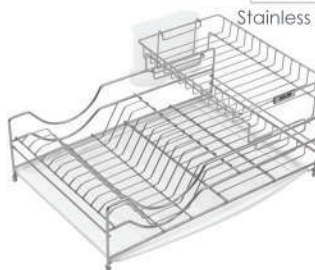

Genesis / جنسیس

آبچکان رومیزی جنسیس استیل با جاقاشقی

کد CODE	ارتفاع (H)cm	طول (L)cm	عرض (W)cm
A912	24	57	37

Stainless Steel Plate-Glass Holder for Upper Set
with Fork-Spoon Dividers