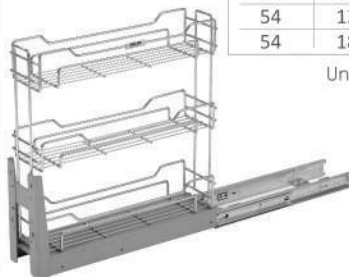

Rayan 2 / ۲ رایان (ریل ساچمه ای-ریل تاندم) ریل کف سه طبقه

کد CODE	یونیت (U)cm	طول (L)cm	عرض (W)cm	ارتفاع (H)cm
A368	15	51	11.3	54
A369	20	51	13.5	54
A370	25	51	18.5	54

Under Workbench Unit With 3 Baskets And Bottle Division