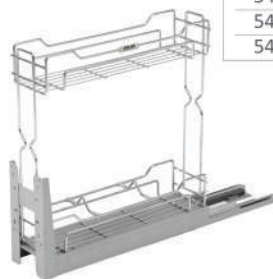

Rayan / رایان (ریل ساچمه ای-ریل تاندم) جا بطری ریل کف

کد CODE	یونیت (U)cm	طول (L)cm	عرض (W)cm	ارتفاع (H)cm
A351	15	51	11.3	54
A352	20	51	13.5	54
A353	25	51	18.5	54

Under Workbench Unit With 2 Baskets And Bottle Division