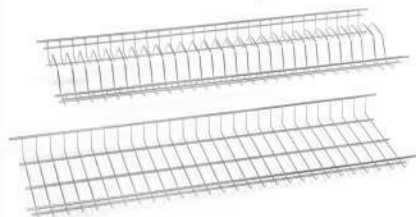

Plate Glass Shelf Set

آبچکان ویژه کابینت MDF (دو طبقه) / الیسا / Elisa

کد	یونیت (U)cm	طول (L)cm	عرض (W)cm
A102	80	76	24.5
A103	90	86	24.5
A104	100	96	24.5

Plate Glass Shelf Set

آبچکان لوله ای با قابلیت تنظیم / دایانا / Diana