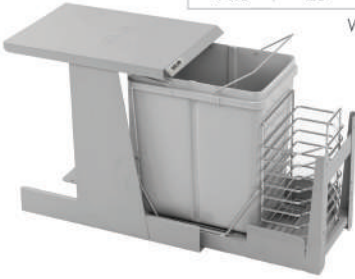

Helena / هلنا سطل زباله تک مخزنه متوسط ترکیبی ریل کف تاندم ۱۷ لیتری

کد	یونیت (U)cm	طول (L)cm	عرض (W)cm	ارتفاع (H)cm
A841	35	48	29	44.5

Waste Bin and Portable Basket with Tandem Slides-17 Litter