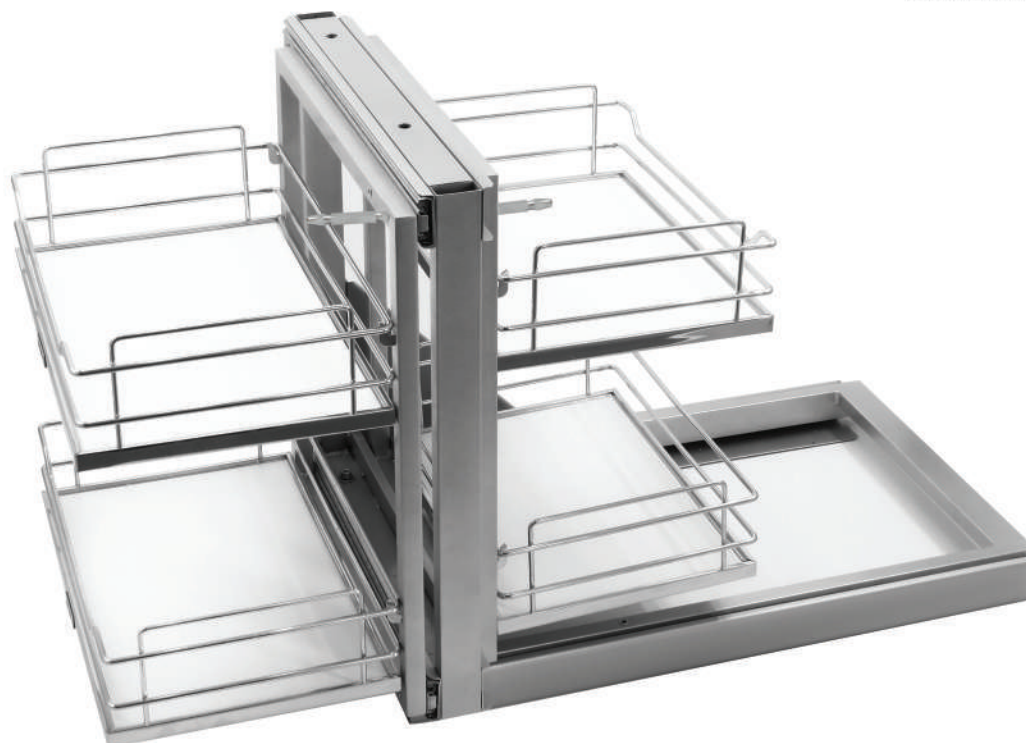

Monster

کنج جادویی (مجیک کرنر)

NEW

* یونیت 90 با درب 45

ارتفاع (H)cm	عرض (W)cm	طول (L)cm	یونیت (U)cm	کد CODE
60	81	51.5	90	A398

Wooden Bottom Independent
Secret Corner Mechanism