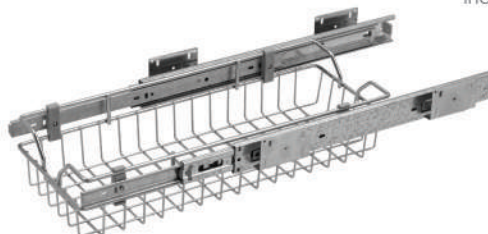

Independent Drawer

Mahor 2 / ماهور ۲ سبذ سبب زمینی پیاز فریم دار

کد	یونیت (U)cm	طول (L)cm	عرض (W)cm	ارتفاع (H)cm
A377-309	35-40	49	31.8-36.8	12
A310-311	45-50	49	41.8-46.8	12
A366-367	55-60	49	51.8-56.8	12

Independent Drawer

Mahoor / ماهور سبذ سبب زمینی پیاز

کد	یونیت (U)cm	طول (L)cm	عرض (W)cm	ارتفاع (H)cm
A304	30	50	26.8	10.5

Independent Drawer

Noyan / نویان مینی سوپر پهلوی با قابلیت نصب به درب (ریل ساچمه ای-ریل تاندم)