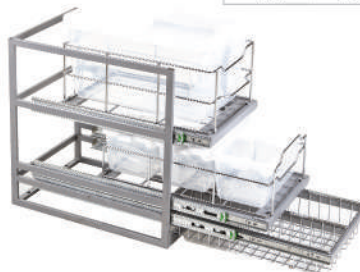

هومان ۳ / ۳ Hooman

سبد چندمنظوره ریلی سه طبقه ترکیبی

کد CODE	یونیت (U)cm	طول (L)cm	عرض (W)cm	ارتفاع (H)cm
A397	40	52	34	64

Multi Function Drawer