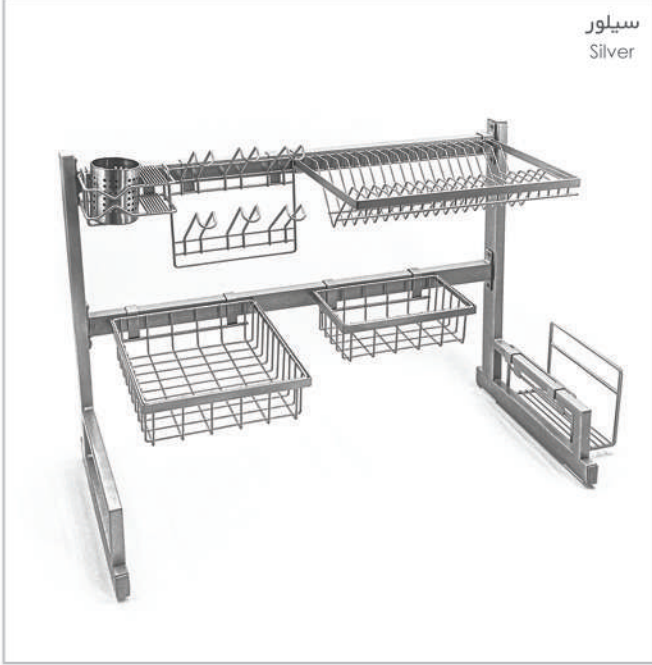

کد	ارتفاع (H)cm	طول (L)cm	عرض (W)cm
A125	34	68	37

Plate-Glass Holder for Upper Set with Fork-Spoon Dividers

Rozita / رزیتا

Sink Dish Rack/Portable

آپچکان رومیزی پرتابل

ارتفاع (H)cm	عرض (W)cm	طول (L)cm	یونیت (U)cm	کد CODE
65	35	86	80	P143
65	35	106	100	P144
65	35	126	120	P145

NEW

در آشپزخانه های کوچک که فضای کافی برای ایجاد آپچکان مورد نظر در داخل کابینت وجود ندارد ، همچنین در مواقعی که سینک آشپزخانه شما رو به پنجره باشد حتما به سبکی که ظروف شسته شده خود را در آن قرار دهید نیاز دارید. آپچکان های پرتابل آدلان پاسخ خوبی برای تامین این نیازها است.