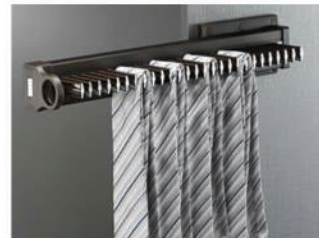

کد CODE	یونیت (U)cm	عمق (D)cm	طول (L)cm	عرض (W)cm
B2120	20	10	46	16