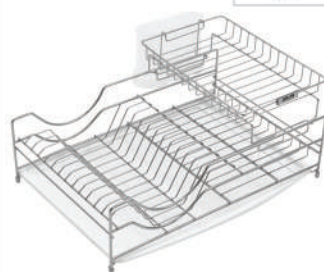

کد	یونیت (U)cm	طول (L)cm	عرض (W)cm
A117	80	76	25.5
A118	90	86	25.5
A119	100	96	25.5

Plate Glass Shelf Set

آبچکان رومیزی یک طبقه با جا قاشقی / آرتینا / Artina

کد	ارتفاع (H)cm	طول (L)cm	عرض (W)cm
A123	15	53	37

Plate-Glass Holder for Upper Set with Fork-Spoon Dividers

آبچکان رومیزی بزرگ با جا قاشقی و جا لیوانی / دلسا / Delsa

کد	ارتفاع (H)cm	طول (L)cm	عرض (W)cm
A122	36	63	37

Plate-Glass Holder for Upper Set with Fork-Spoon Dividers

آبچکان رومیزی جنسیس با جا قاشقی / جنسیس / Genesis

کد	ارتفاع (H)cm	طول (L)cm	عرض (W)cm
A126	24	57	37

Plate-Glass Holder for Upper Set with Fork-Spoon Dividers

آبچکان رومیزی سوناتا با جا قاشقی و جا لیوانی / سوناتا / Sonata