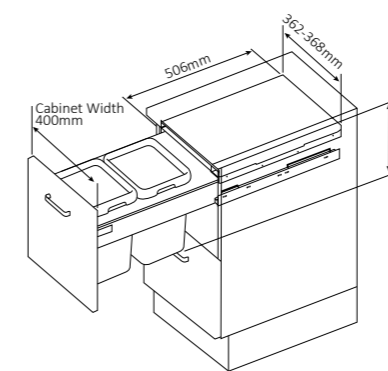

9003

سطل
دوقلوریلی آرام بند
یونیت ۴۰ (۱۳×۲ لیتر)