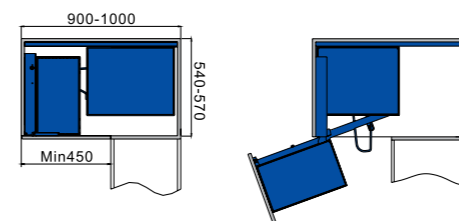

Code.	Cabinet Width T(MM)	H (MM) with slides	
WB2335SR.015	150	462	1
WB2335SL.015	150	462	1

Unihopper
WB2106s
Color: Matt Nickel

مجیک کرنر کابینت زمینی
آرام بند نانو کوتینگ
دارای کف دایموند برای جلوگیری از لیز خوردن ظروف