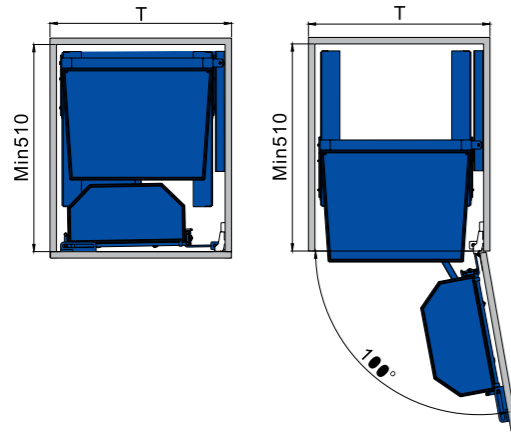

Unihopper®
WB1208s
Color: Matt Nickel

سوپر تاندم یخچالی نانو کوتینگ
دارای کف دایموند برای جلوگیری از لیز خوردن کالا

Code.	Cabinet Width T(MM)	W *D*H (MM) with slides	Layer	
WB1208S.450.2.W.WN.(A)	450	410x500x585	2	1
WB1208S.600.2.W.WN.(A)	600	560x500x585	2	1
WB1208S.450.3.W.WN.(A)	450	410x500x1000	3	1
WB1208S.600.3.W.WN.(A)	600	560x500x1000	3	1
WB1208S.450.4.W.WN.(A)	450	410x500x1320	4	1
WB1208S.600.4.W.WN.(A)	600	560x500x1320	4	1
WB1208S.450.5.W.WN.(A)	450	410x500x1600	5	1
WB1208S.600.5.W.WN.(A)	600	560x500x1600	5	1
WB1208S.450.6.W.WN.(A)	450	410x500x1820	6	1
WB1208S.600.6.W.WN.(A)	600	560x500x1820	6	1