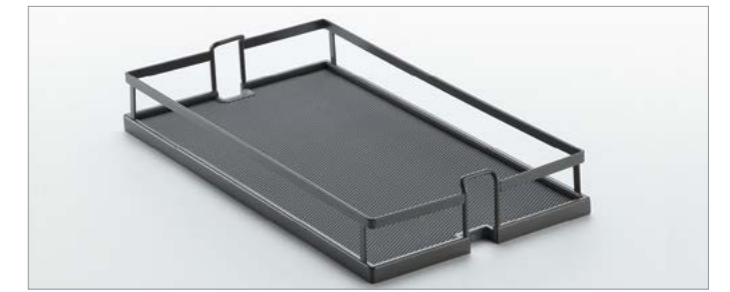

Code.	Cabinet Width T(MM)	W *D*H (MM) with slides	Layer	
WB1205S.200.4.W.WN.(A)	200	144x500x(1250-1550)	4	1
WB1205S.300.4.W.WN.(A)	300	245x500x(1250-1550)	4	1
WB1205S.400.4.W.WN.(A)	400	345x500x(1250-1550)	4	1
WB1205S.150.5.W.WN.(A)	150	100x500x(1650-1950)	5	1
WB1205S.200.5.W.WN.(A)	200	144x500x(1650-1950)	5	1
WB1205S.250.5.W.WN.(A)	250	194x500x(1650-1950)	5	1
WB1205S.300.5.W.WN.(A)	300	245x500x(1650-1950)	5	1
WB1205S.400.5.W.WN.(A)	400	345x500x(1650-1950)	5	1
WB1205S.150.6.W.WN.(A)	150	100x500x(1970~2270)	6	1
WB1205S.200.6.W.WN.(A)	200	144x500x(1970~2270)	6	1
WB1205S.250.6.W.WN.(A)	250	194x500x(1970~2270)	6	1
WB1205S.300.6.W.WN.(A)	300	245x500x(1970~2270)	6	1
WB1205S.400.6.W.WN.(A)	400	345x500x(1970~2270)	6	1