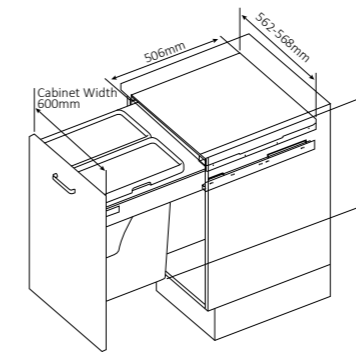

9006

سطل
دوقلوریلی آرام بند
یونیت ۶۰ (۲×۳۵ لیتر)