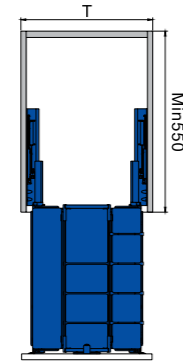

Unihopper
WB2424s
Color: Matt Nickel

سوپر چند منظوره زیر صفحه
آرام بند نانو کوتینگ
دارای کف دایموند برای جلوگیری از لیز خوردن کالا

Code.	Cabinet Width T(MM)	W *D*H (MM) with slides	
WB2424S.300.WN.(A)	300	268x450x546	1
WB2424S.400.WN.(A)	400	368x450x546	1

Unihopper
WB2202s
Color: Matt Nickel

لمن کرر کابینت زمینی
آرام بند نانو کوتینگ
دارای کف دایموند برای جلوگیری از لیز خوردن کالا