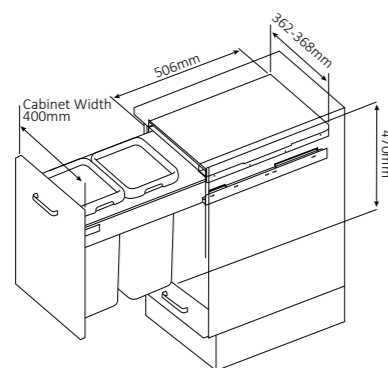

9004

سطل
دوقلوریلی آرام بند
یونیت ۴۰ (۱۸×۲ لیتر)