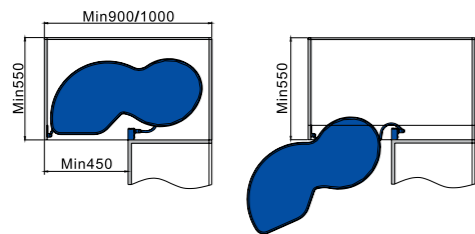

Code.	Cabinet Width T(MM)	W *D*H (MM) with slides	
WB2202SR.MN.(A)	900	825x370x565	1
WB2202SL.MN.(A)	900	825x370x565	1

Unihopper
WB1205s
Color: Matt Nickel

سوپر ایستاده کمدی آرام بند نانو کوتینگ
دارای کف دایموند برای جلوگیری از لیز خوردن کالا