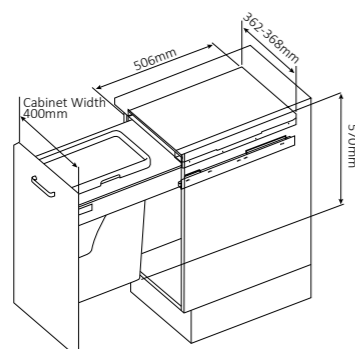

جای قاشق چنگال چوبی قابل رگلاژ

9004

سطل
دوقلوریلی آرام بند
یونیت ۴۰ (۱۸×۲ لیتر)

9001

سطل تاج
زیرسینک

9005

سطل
یک قلوریلی آرام بند
یونیت ۴۰ (۳۵×۱ لیتر)

9003